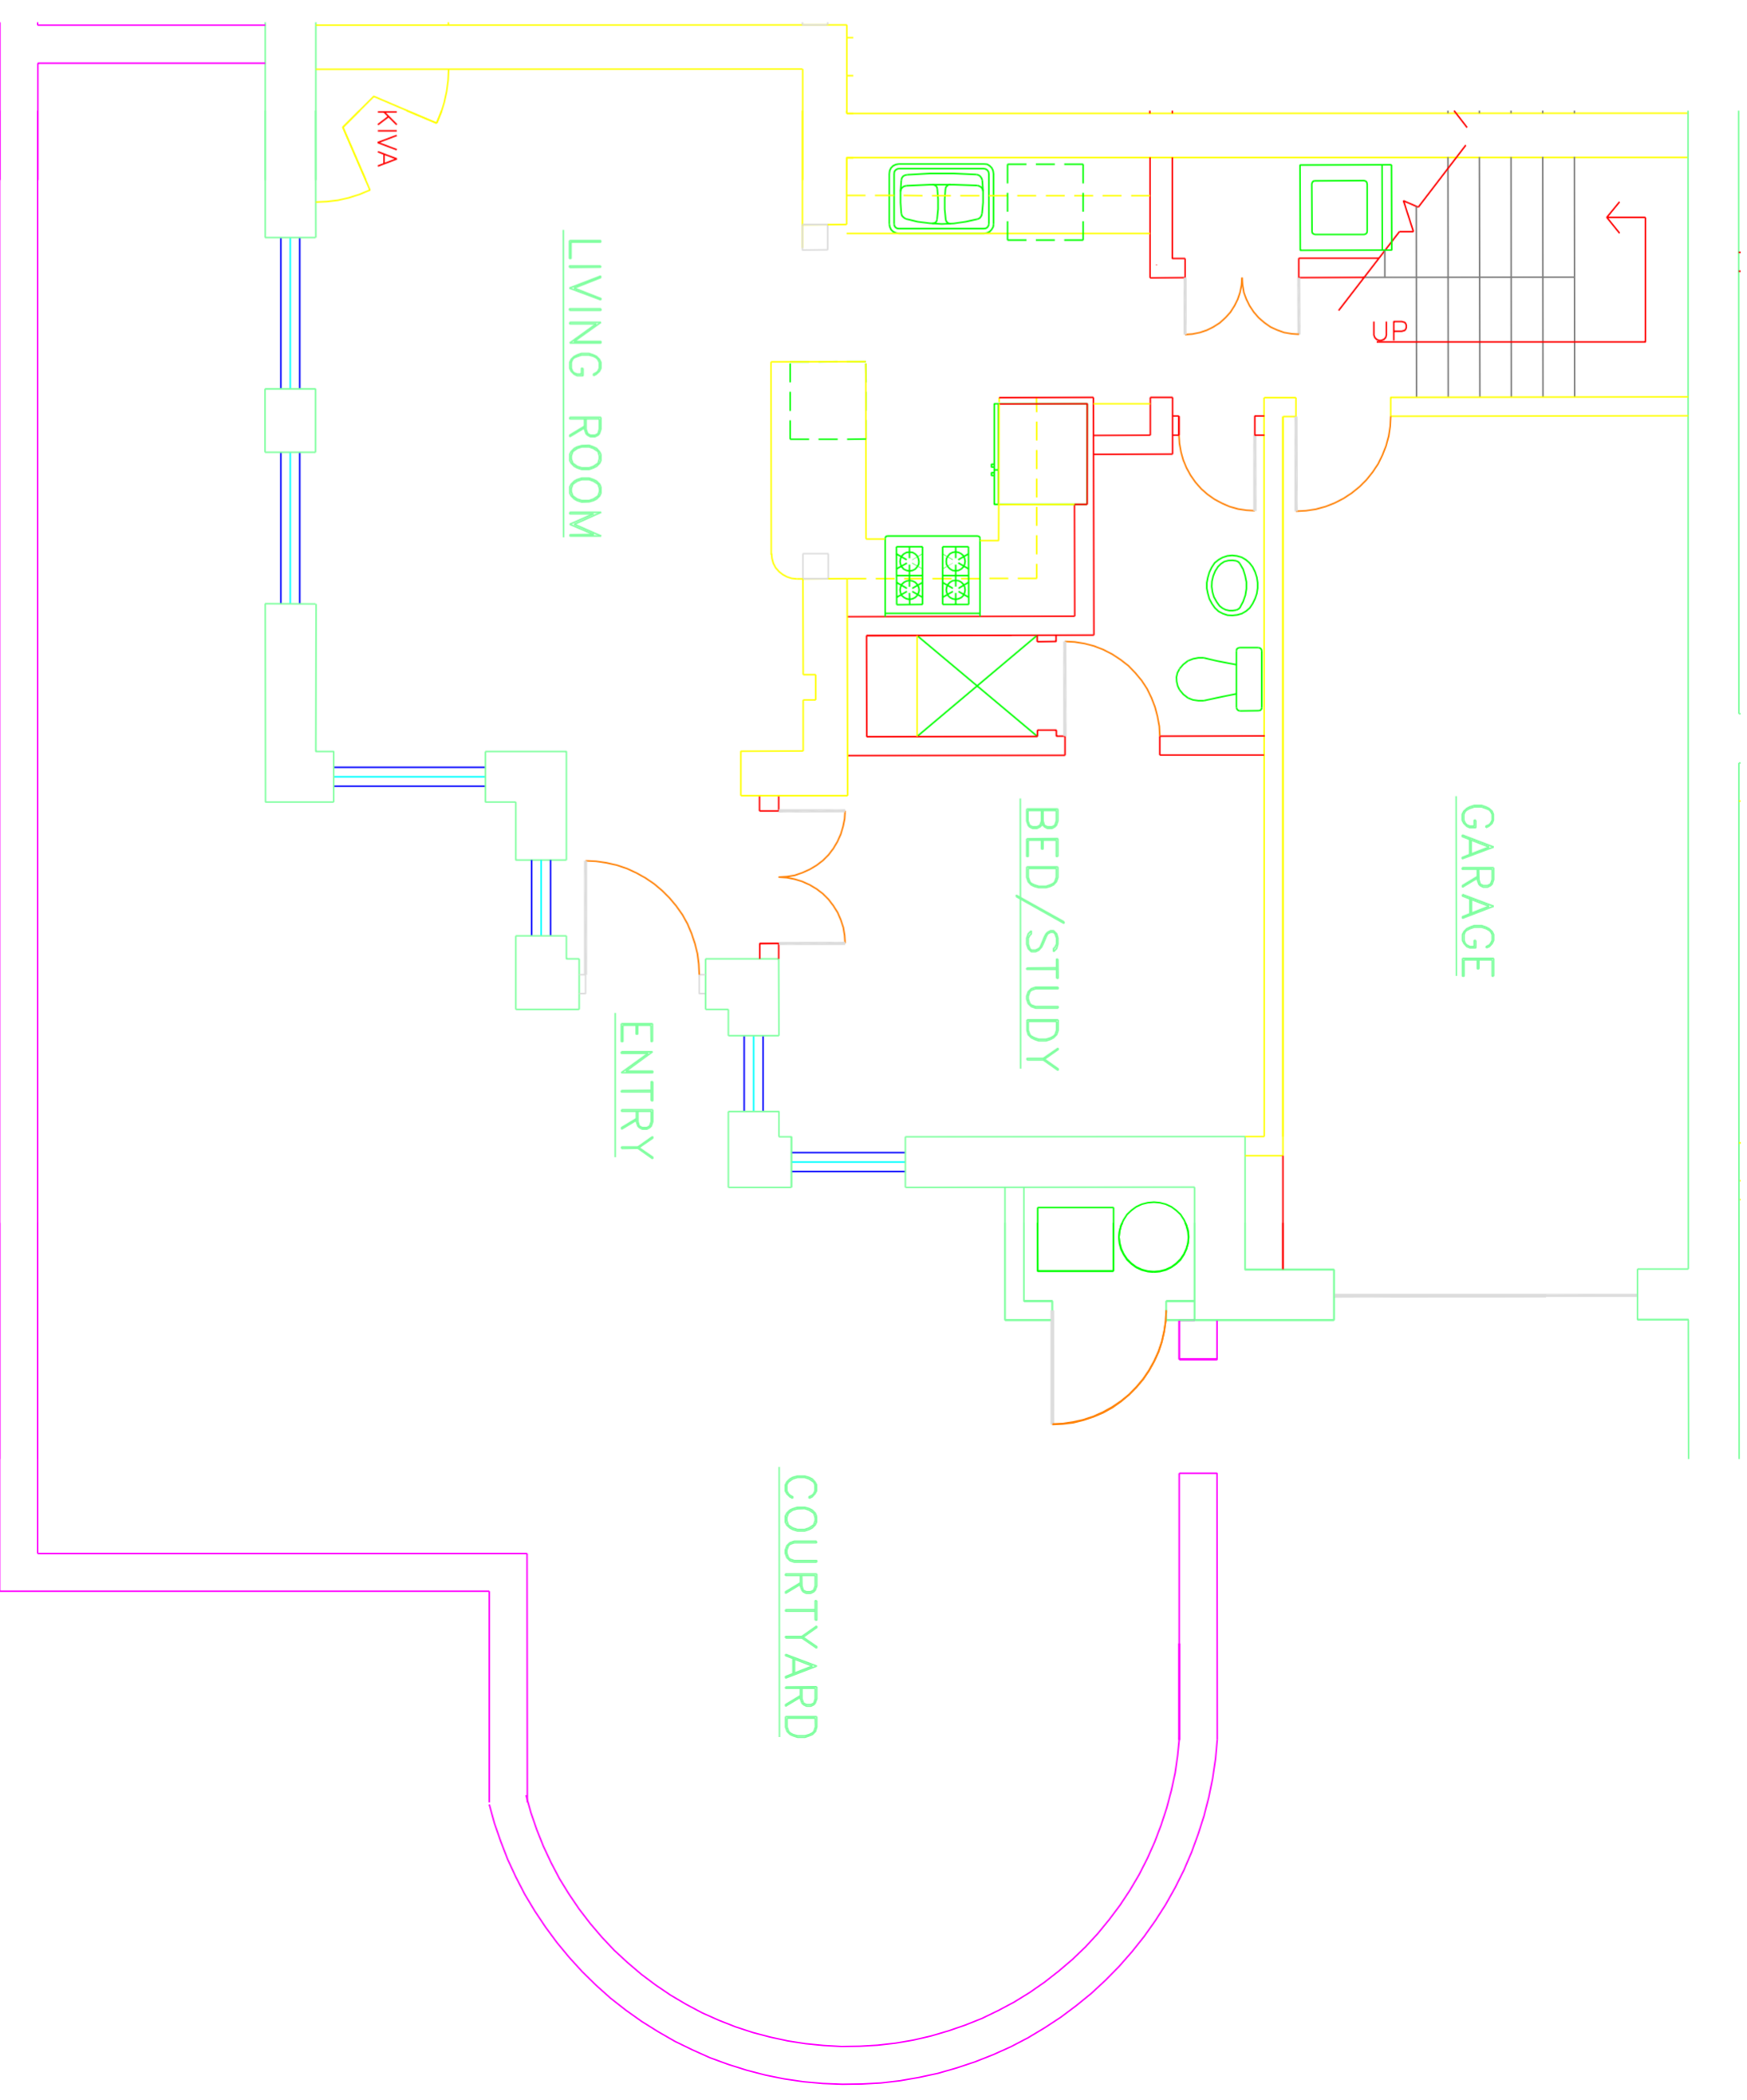

UPPER LEVEL UNIT 5

SCALE: 1/8" = 1'-0"

2  
A5

LOWER LEVEL UNIT 5

SCALE: 1/8" = 1'-0"

1  
A5