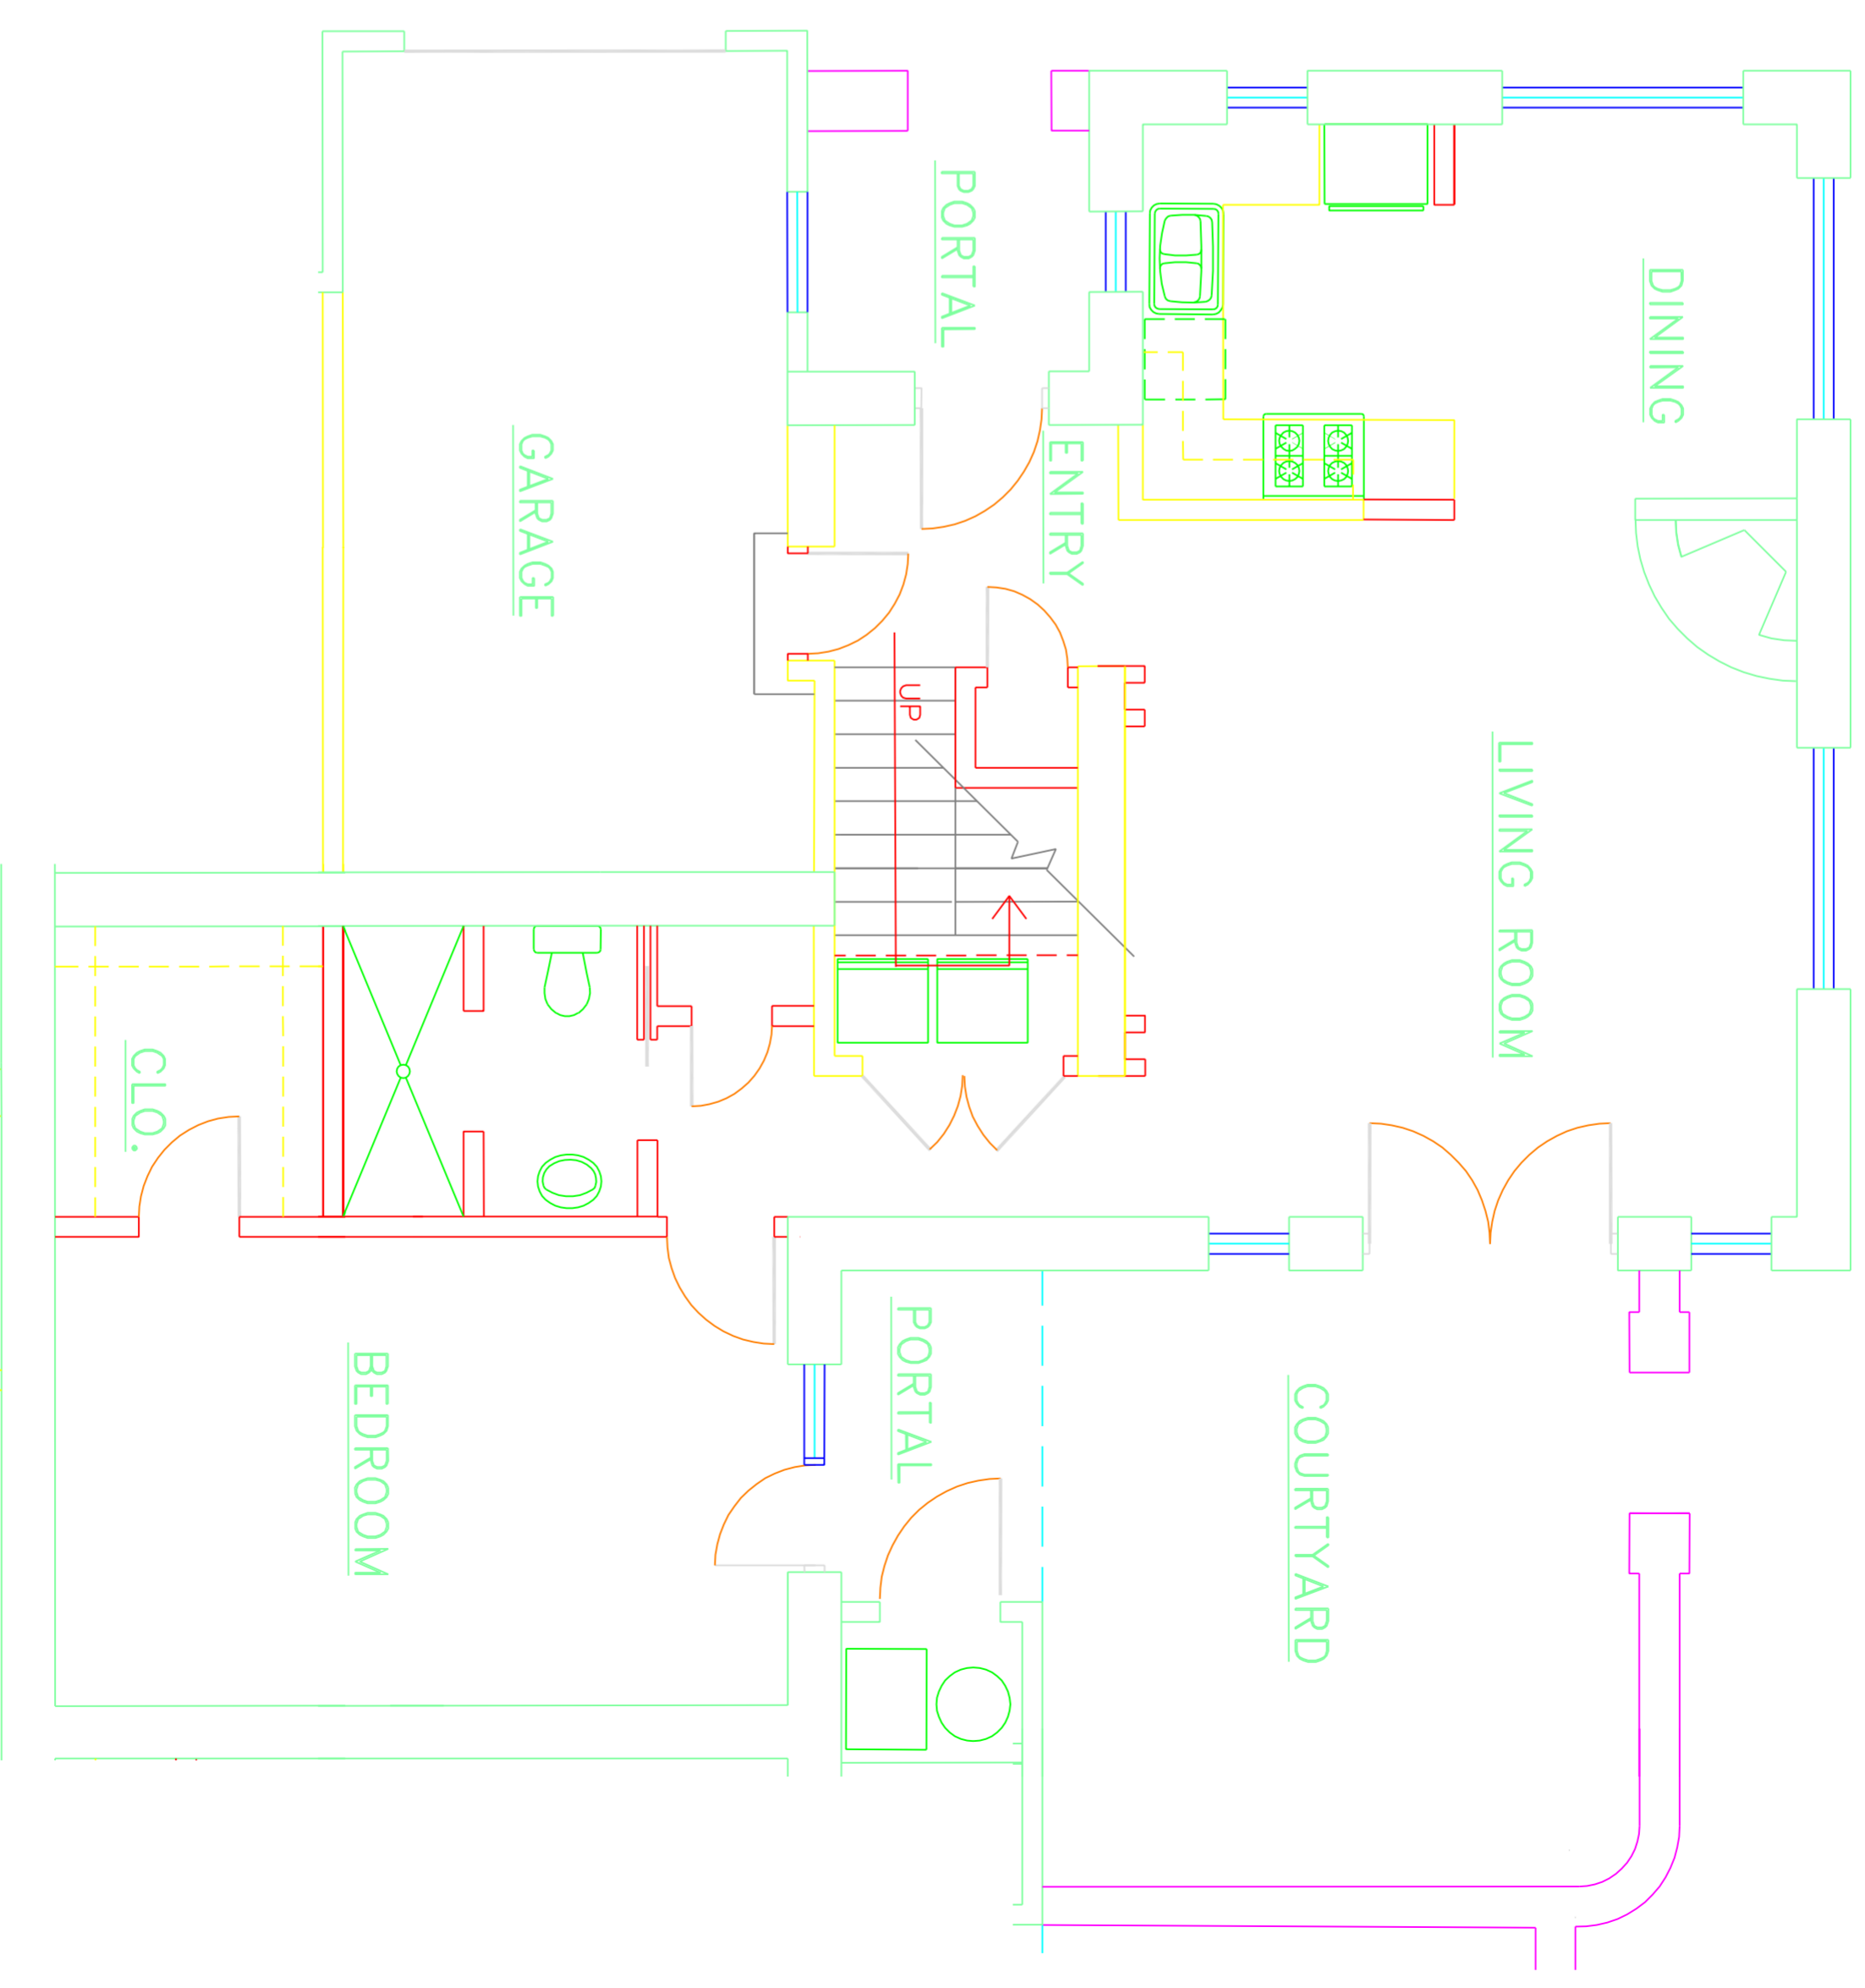

UPPER LEVEL UNIT 4

SCALE: 1/8"=1'-0"

2
A4

LOWER LEVEL UNIT 4

SCALE: 1/8"=1'-0"

1
A4